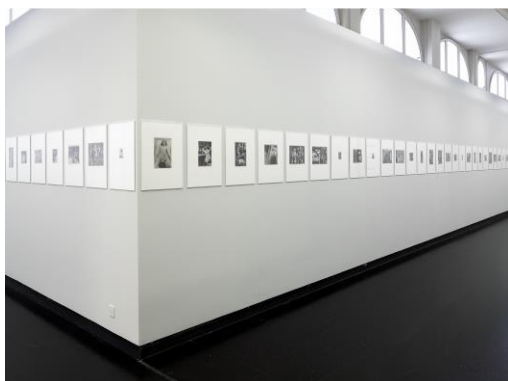

**THUN
PANORAMA**

KUNSTMUSEUM THUN

Raum / Room 19

A: Grösse / Size: 2'419 x 335 cm, Höhe / Height: 428 cm

B: Grösse / Size: 1'554 x 317 cm, Höhe / Height: 428 cm

A

B

6