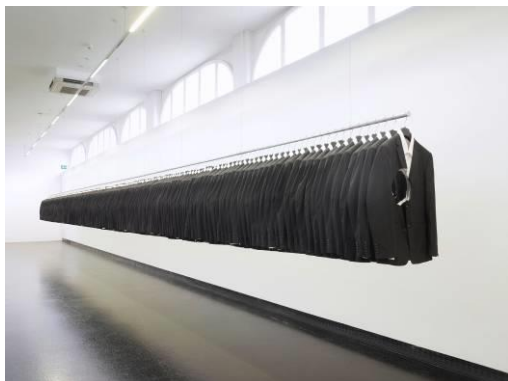

**THUN
PANORAMA**

KUNSTMUSEUM THUN

Raum / Room 19

A: Grösse / Size: 2'419 x 335 cm, Höhe / Height: 428 cm

B: Grösse / Size: 1'554 x 317 cm, Höhe / Height: 428 cm

A

B

6