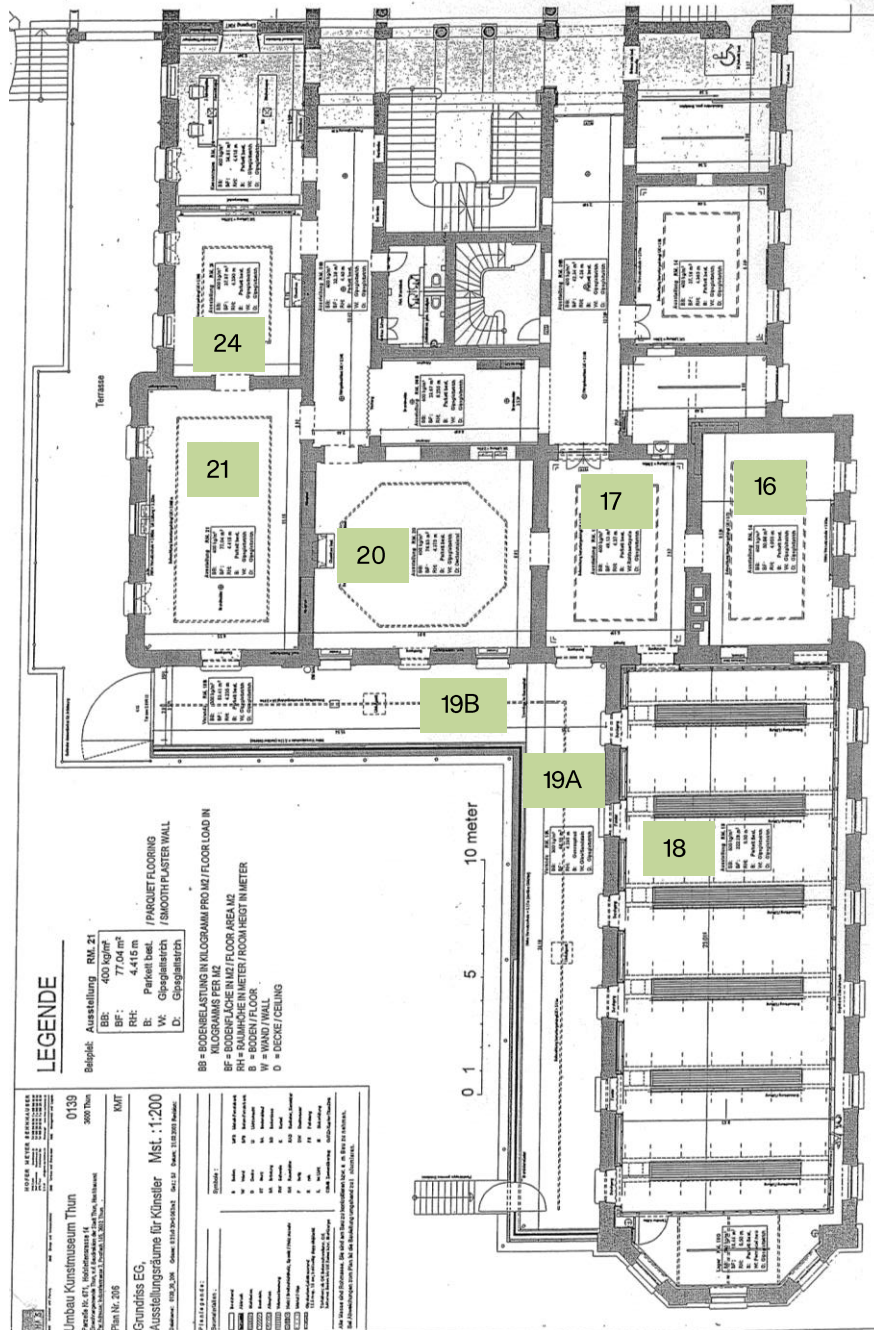

KUNSTMUSEUM THUN

GRUNDRISS

2

Kunstmuseum Thun
Thunerhof, Hofstettenstrasse 14, 3602 Thun
T +41 (0)33 225 84 20 / F +41 (0)33 225 89 06
kunstmuseum@thun.ch, www.kunstmuseumthun.ch

Thun-Panorama
Besuchsadresse: Schadaupark, 3602 Thun
T +41 (0)33 223 24 62
panorama@thun.ch, www.thun-panorama.ch

**THUN
PANORAMA**